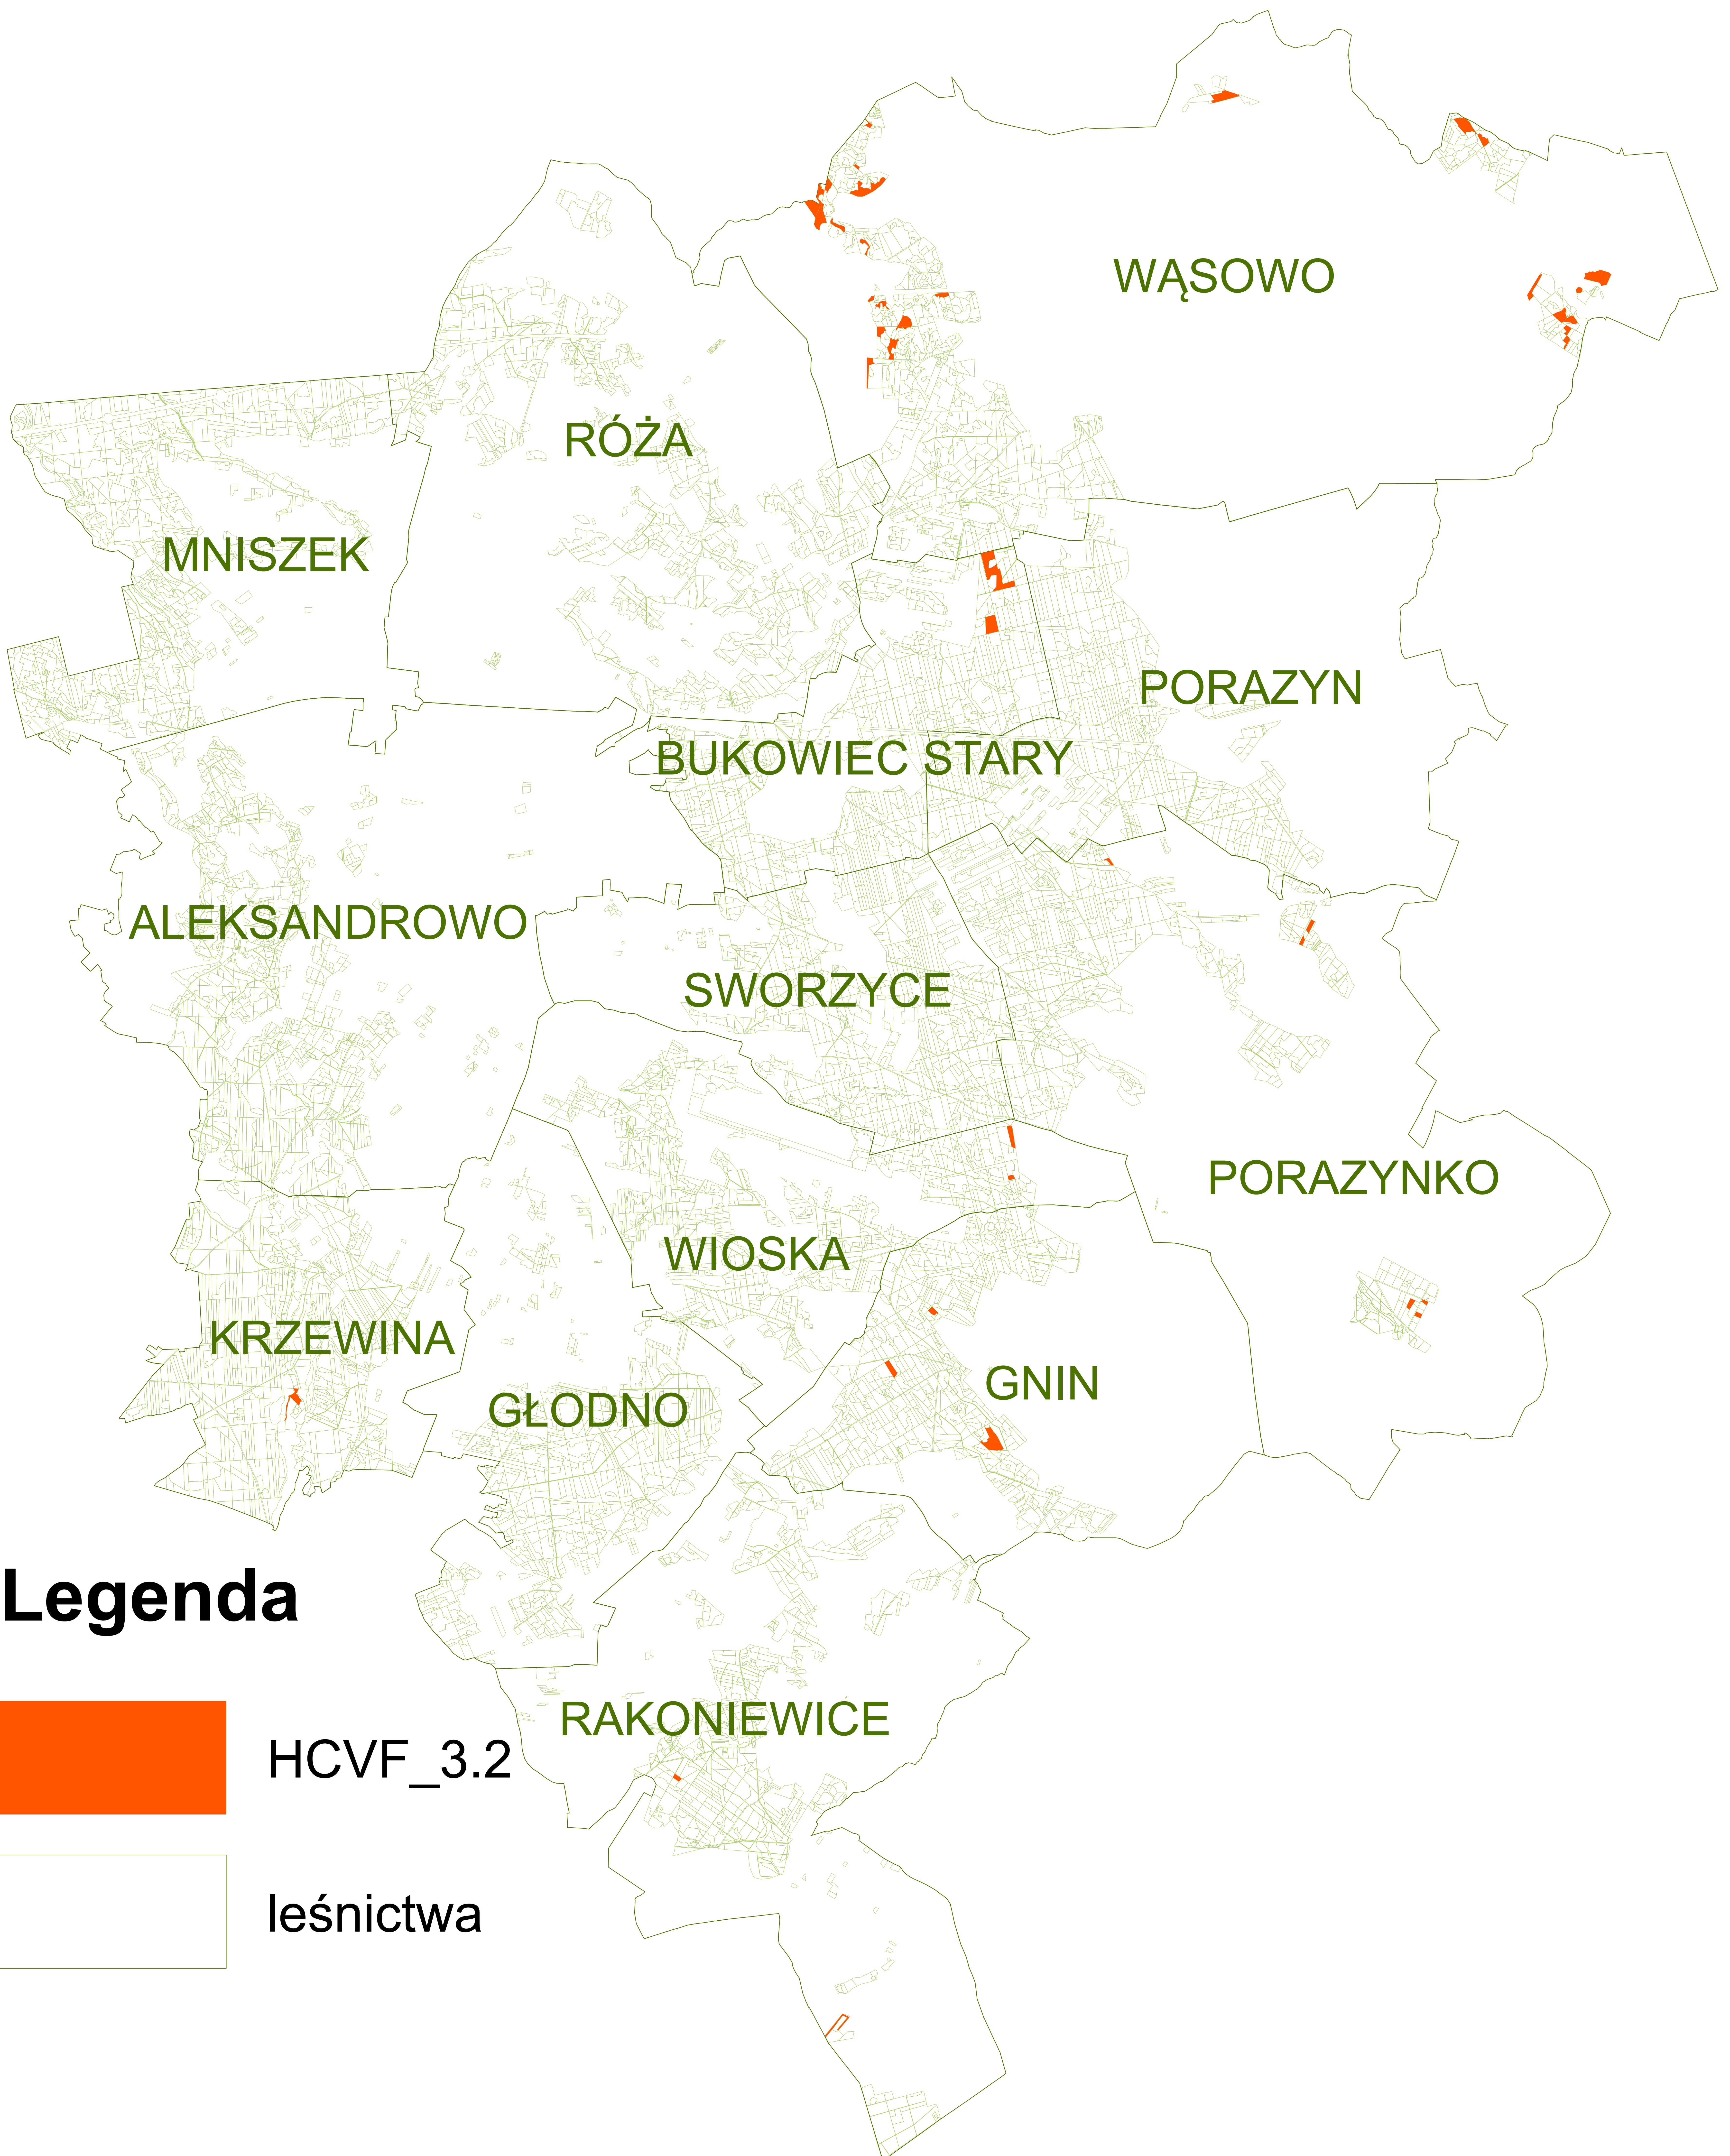

# Nadleśnictwo GRODZISK

1 : 35 000

*Lasy HCVF 3.2.*

## Legenda

HCVF\_3.2

leśnictwa