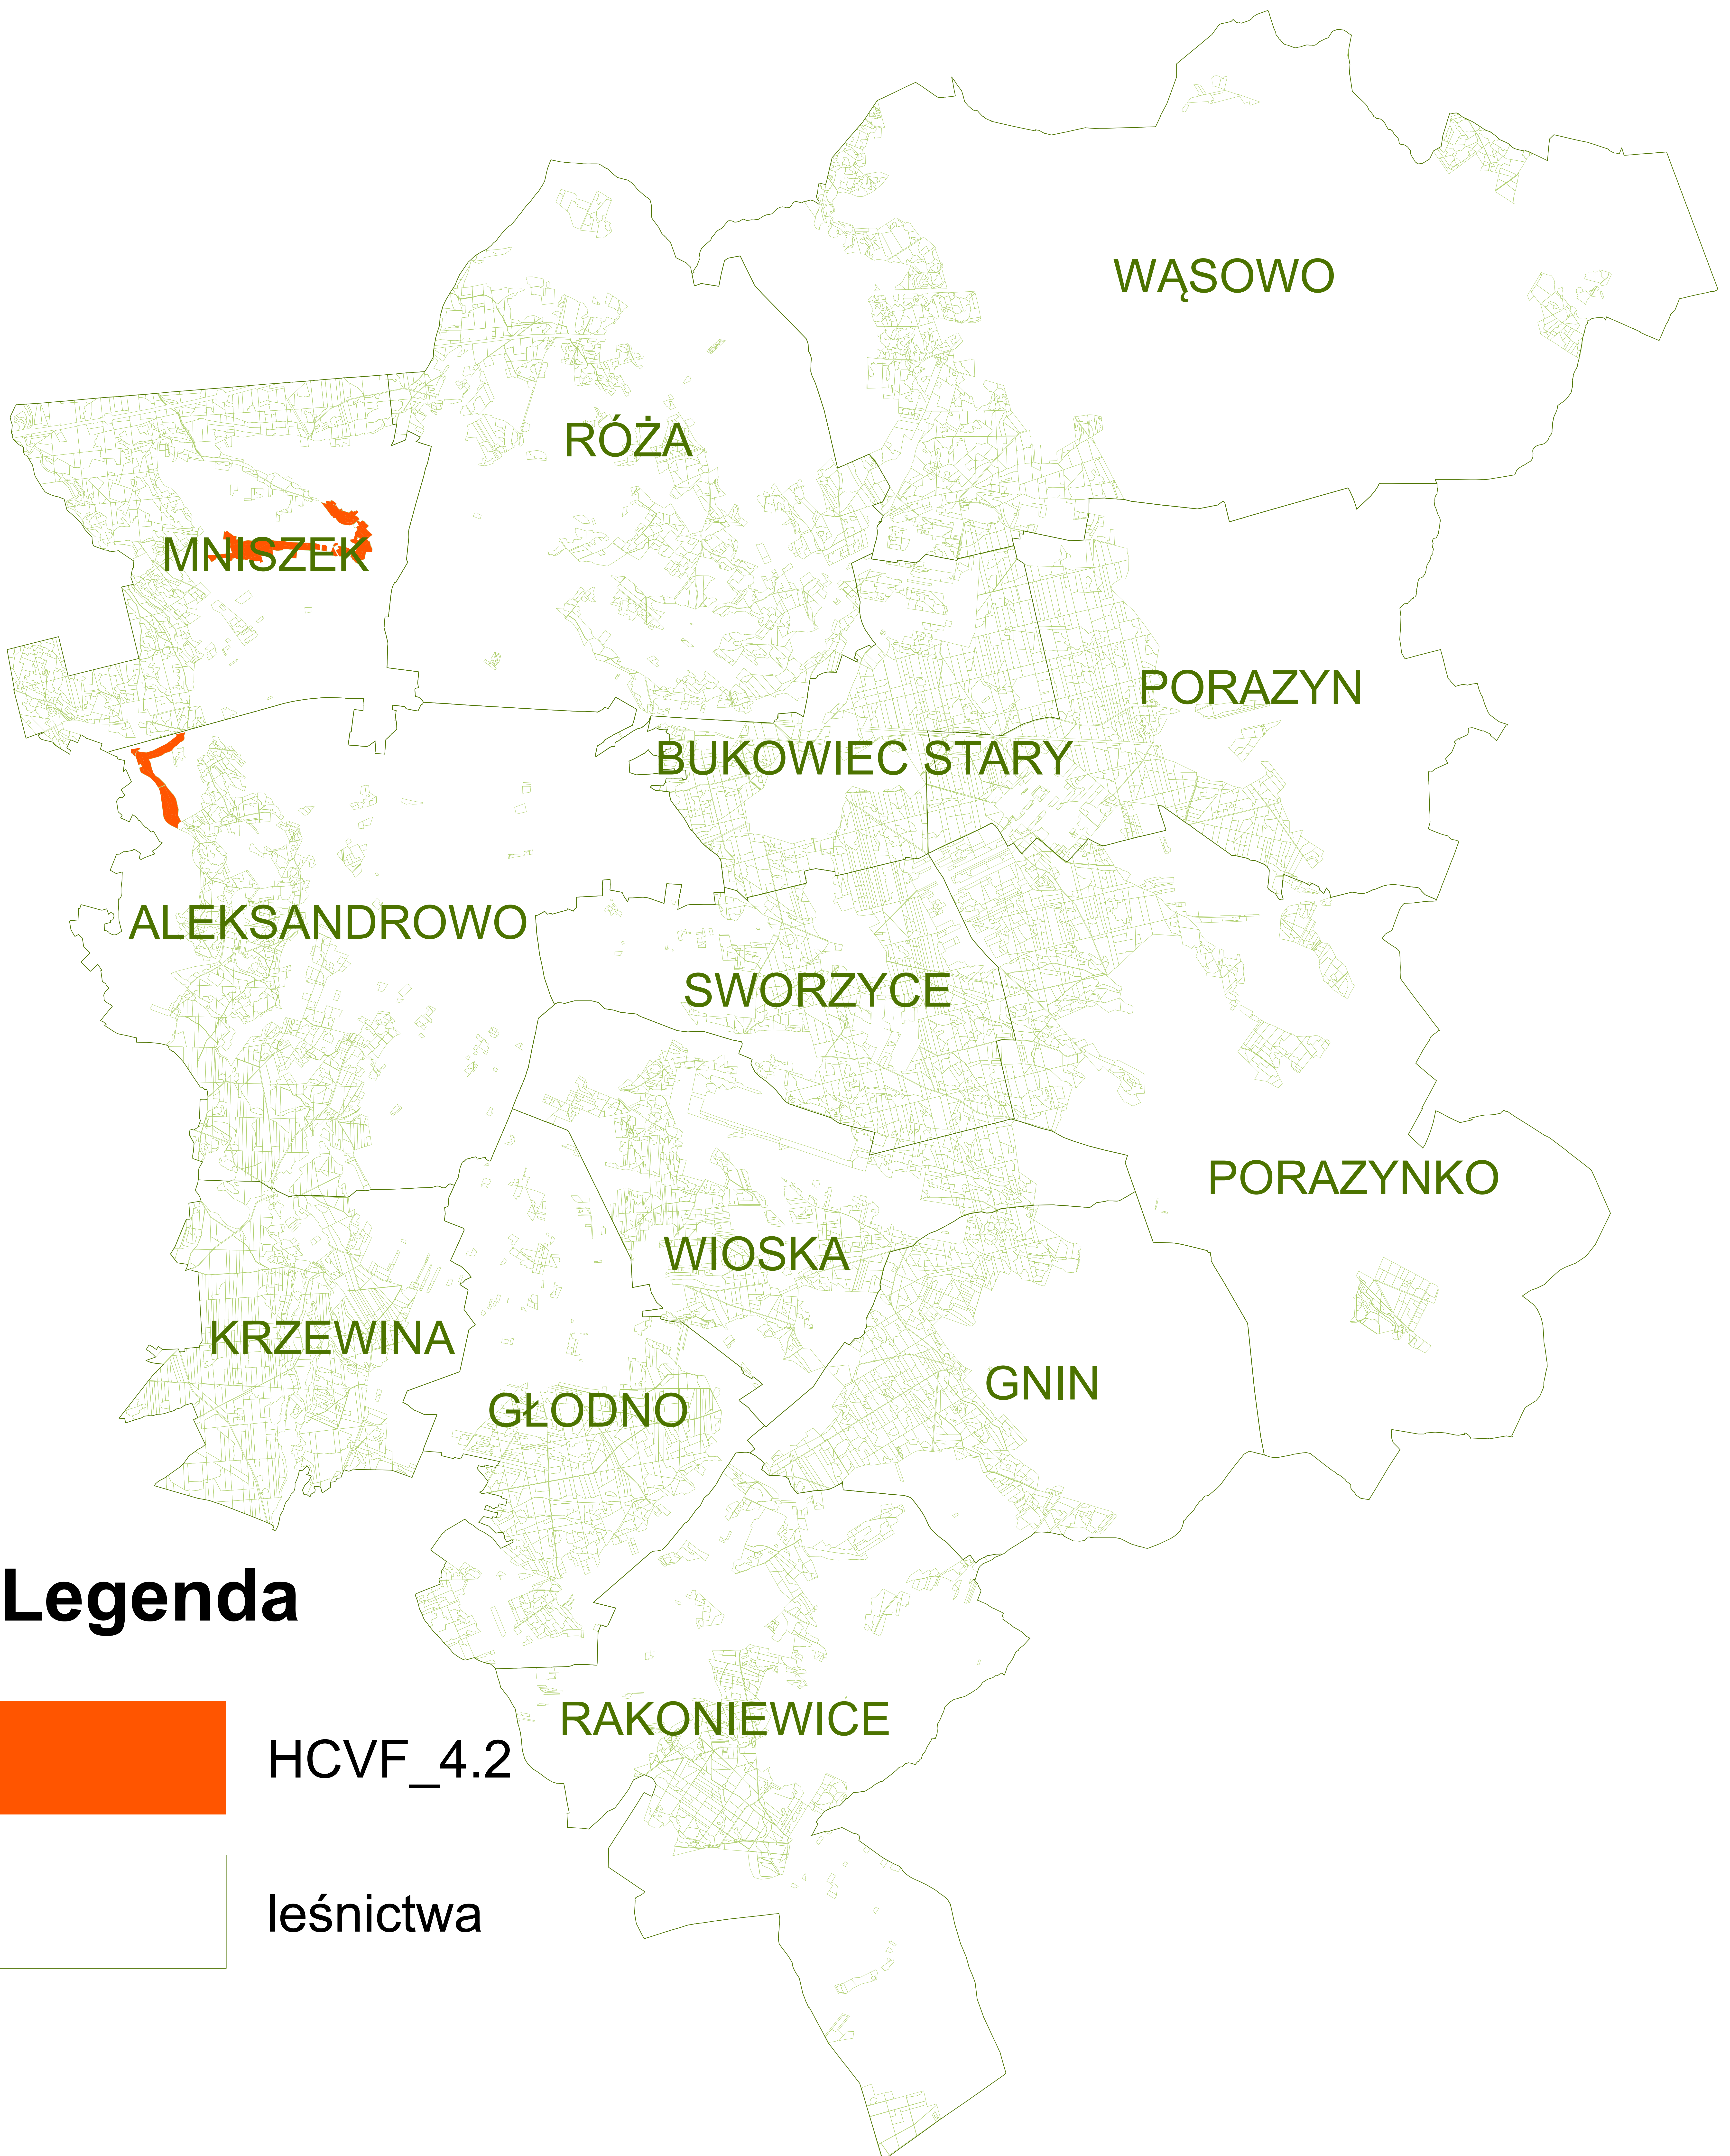

# Nadleśnictwo GRODZISK

1 : 35 000

*Lasy HCVF 4.2.*