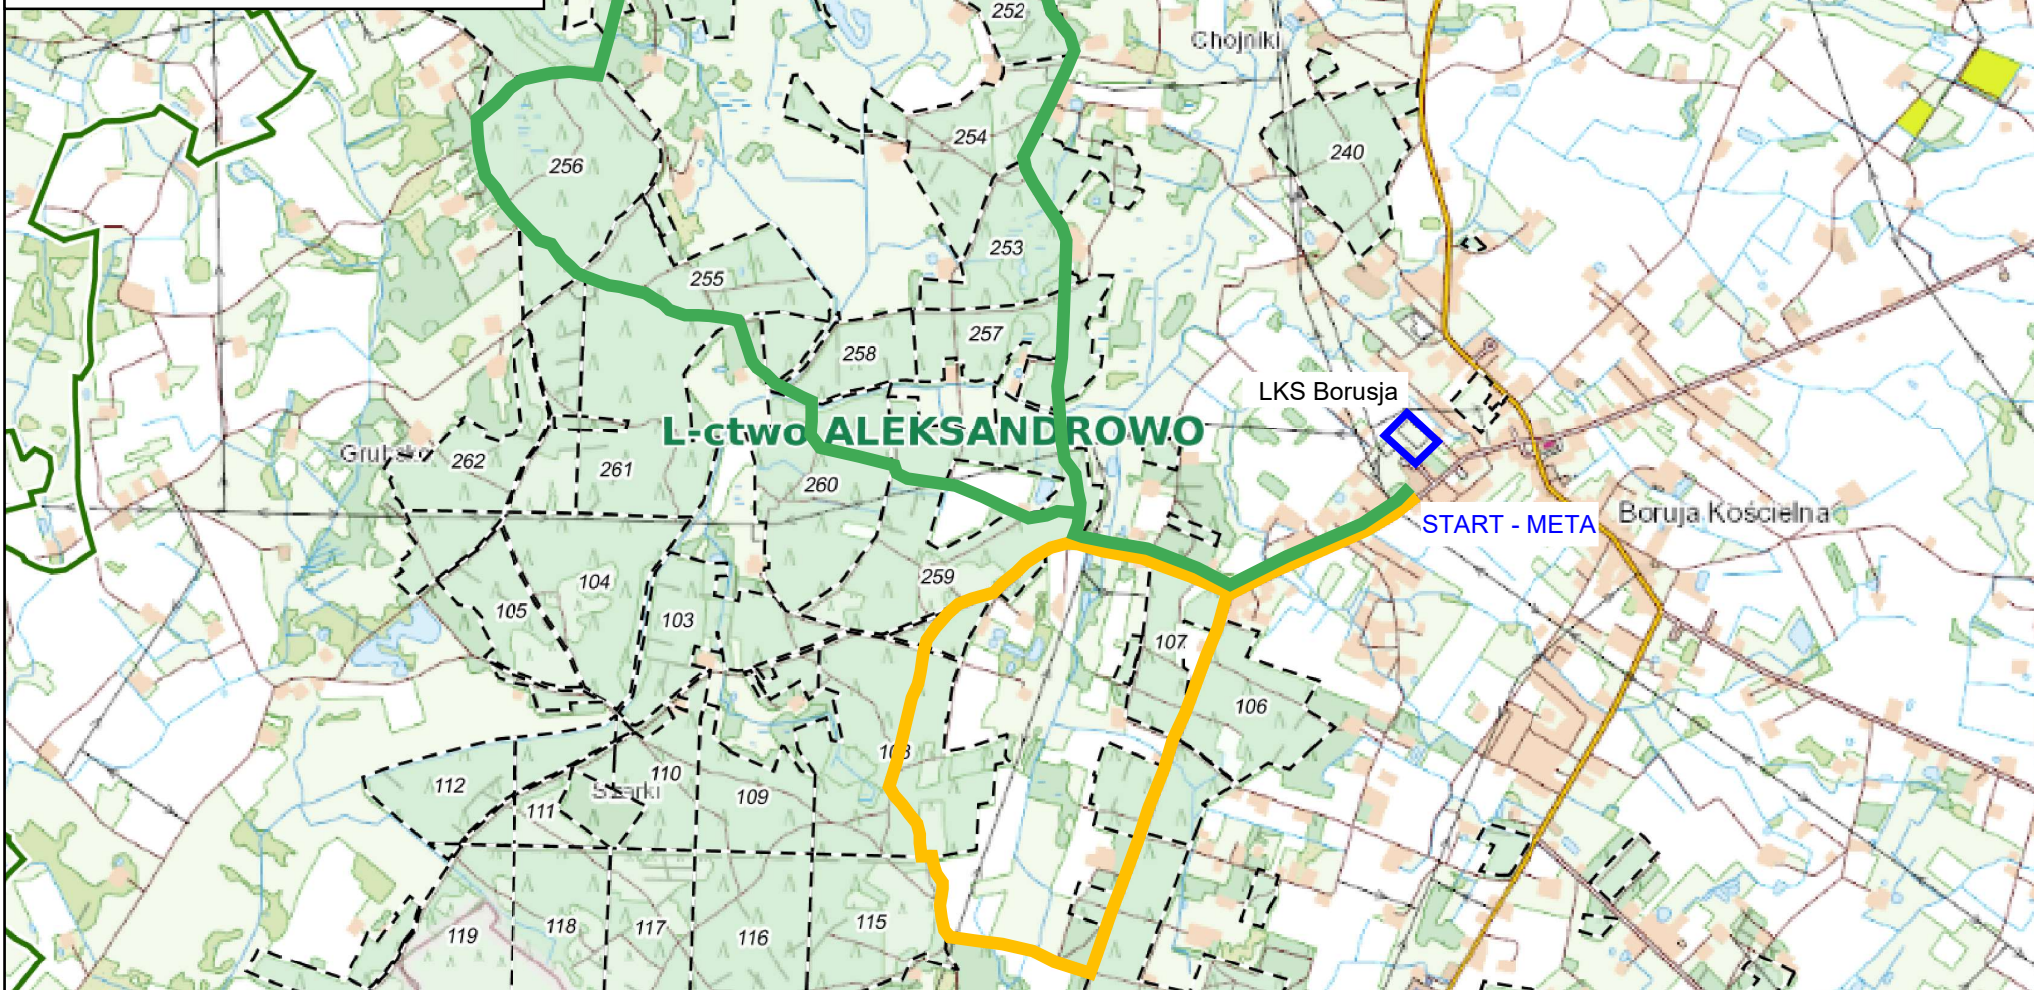

Nadleśnictwo Grodzisk

PLAN TRAS BIEGU Z MOTYLEM

02.10.2022 r.

Skala 1:25000

0 250 500 m

 trasa "VII Bieg z Motylem", ok 10 km

 trasa rajdu Nordic Walking w ramach "VII Bieg z Motylem", ok 5,6 km

 zamknięty teren biegów młodzieżowych LKS Borusja